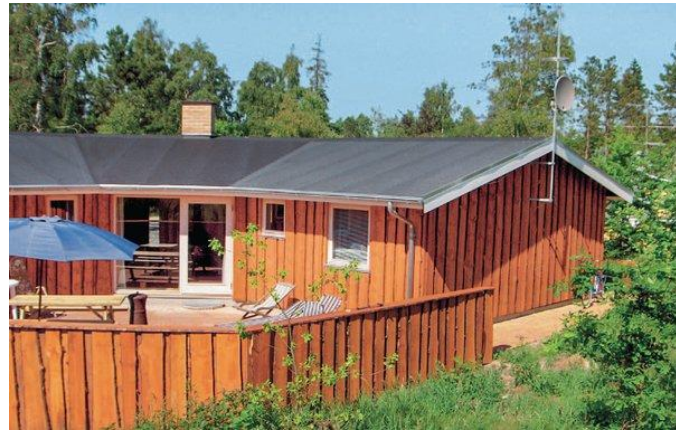

Objekt-Nr. 149714
Ferienhaus für max. 10 Personen,
Helberskov, Kattegatküste Dänemark, Dänemark

URL zu diesem Objekt:
<http://www.tuivillas.com/149714>

Mindestmietdauer: 7 Nächte
Anreisetag: Samstags
Meine Anzahl Personen: 1

Zur Objektpräsentation

Über dieses Objekt

Der grösste Teil des herrliches Gebietes 'Himmerland' ist von Wasser umgeben und lädt daher zu einer Vielfalt an Aktivitäten im nassen Element ein. Die kinderfreundlichen Strände entlang der Küsten eignen sich hervorragend zum Surfen, Segeln und Angeln. Auch im Landesinneren können Sie in einem der vielen Bäche und kleinen Flüssen Ihr Abendessen an den Angelhaken bekommen. Möchten Sie tiefe grüne Schluchten, weitläufige Wälder, Heide und Moor erleben, gehen Sie auf Entdeckungsreise in der herrlichen Natur von 'Himmerland'. Versäumen Sie bitte nicht, den bezaubernden Wald 'Rold Skov' zu besuchen. An der nächstgelegenen Küste ist eine Strandwiese. Als nächsten Sandstrand können wir den Badestrand bei Øster Hurup empfehlen.

Allgemein

Ca. 110 m², 10 Personen, Winterfest, 5 Schlafzimmer, Baujahr 2005, 2 Badezimmer, 1210 m² Grundstücksfläche

Wohnen

CD, DVD-Player: 1 DVD Player, Kaminofen, Stereoanlage, TV: 1 TV, Sat.-TV: Parabol deutsche Kanäle