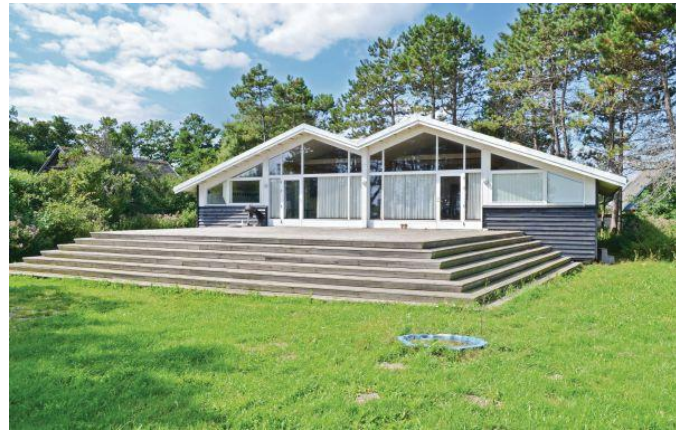

Objekt-Nr. 149724

Ferienhaus für max. 13 Personen,
Elsøgårde Strand, Kattegatküste Dänemark, Dänemark

URL zu diesem Objekt:

<http://www.tuivillas.com/149724>

Mindestmietdauer: 7 Nächte

Anreisetag: Samstags

Meine Anzahl Personen: 1

ab EUR 599

für 1 Woche

Sonstige Preisinformationen

Kaution verpflichtend

Kurtaxe keine, Gas nach Verbrauch (verpflichtend) (01.01.2020 - 07.01.2022), Heizkosten nach Verbrauch (verpflichtend) (01.01.2020 - 07.01.2022), Wasser nach Verbrauch (verpflichtend) (01.01.2020 - 07.01.2022)

[Zur Objektpräsentation](#)

Über dieses Objekt

Sehr praktisches Ferienhaus in einzigartiger Lage, in der ersten Reihe zum Badestrand. Von Haus und Grundstück besteht Panoramaaussicht auf das Meer und hinüber zur Insel Hjelm. Hier können Sie windsurfen, angeln und mehr. Eine schöne Wohnküche erwartet die Gäste im Inneren des Hauses, auch zwei Badezimmer. Es eignet sich daher auch für zwei Familien. Entspannen Sie besonders im großen Whirlpool. Terrasse und Grund sind großzügig dimensioniert und für allerlei Spiele geeignet. Die Schlafgelegenheiten auf dem Hems eignen sich am besten für Kinder.

Informationen zur Unterkunft:

- 1 DVD Player
- Aussicht 1: Panoramaaussicht auf Gewässer
- Baumaterial: Holz
- Dunstabzugshaube: Dunstabzug
- Elektrische Geräte: DK-DR1
- Elektro-Heizung
- Extra Kosten exklusive: Verbrauchskosten exklusive
- Fussbodenheizung: Fußbodenheizung (ganzes Haus)